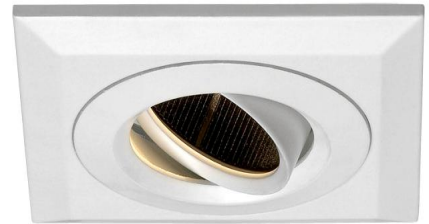

MARCA: IDEA

MODELO: ASTER C GU10

DESCRIPCIÓN

TIPO DE PRODUCTO

Empotrable con aro antideslumbrante. Giro 360°. Basculante 30°

MODO DE APLICACIÓN

Durlock.

DISTRIBUCIÓN DE LUZ

Direccional

MATERIALES

Cuerpo de inyección de aleación de aluminio

LÁMPARA / FUENTE

GU10 LED RETRO FIT

ASTER C GU10 50W MAX

COLORES