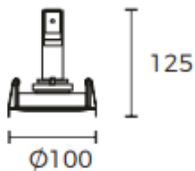

MARCA: IDEA

MODELO: ASTER C GU10

DESCRIPCIÓN

TIPO DE PRODUCTO

Empotrable con aro antideslumbrante. Giro 360°. Basculante 30°

MODO DE APLICACIÓN

Durlock.

DISTRIBUCIÓN DE LUZ

Direccional

MATERIALES

Cuerpo de inyección de aleación de aluminio

LÁMPARA / FUENTE

GU10 LED RETRO FIT

ASTER C GU10 50W MAX

COLORES