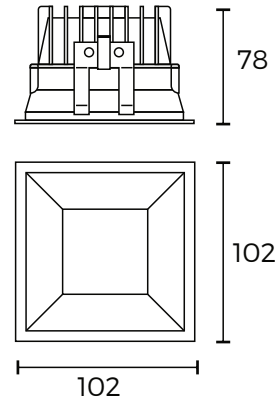

/BOJ

Empotrable LED de alto rendimiento. Luz difusa.

código	LED	potencia	temperatura	lúmenes	apertura	IP
32.02.13.0496	PHILLIPS	10W	3000K	902lm	-	44

/especificaciones

montaje

fijación	techo
tipo montaje	empotrable
aplicación	interior

datos técnicos

tipo iluminación	LED
potencia	10W
temperatura	3000K
lúmenes	902lm
ángulo	-
CRI	80
iluminación	directa
regulación	-
voltaje	100-240V
corriente	500mA
driver	driver externo 10W

protección y clase

IP	44
clase	II

dimensiones

generales	102x102x78mm
perforación	93x93x83mm

colores

- .03 blanco texturado