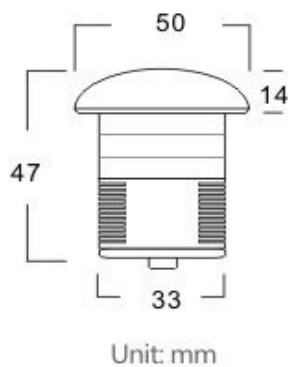

MARCA: LUXTEN

MODELO: INDIRECT B2

DESCRIPCIÓN

TIPO DE PRODUCTO

Embutido led

MODO DE APLICACIÓN

PISO Y PARED.

MATERIALES

Aluminio niquelado

LÁMPARA / FUENTE

LED 3w alta potencia
12-24 VOLT

MEDIDAS

COLORES