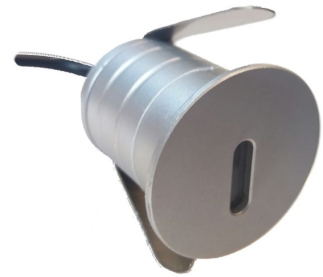

MARCA: LUXTEN

MODELO: A3

DESCRIPCIÓN

TIPO DE PRODUCTO

Embutido led

MODO DE APLICACIÓN

PISO Y PARED.

MATERIALES

Aluminio niquelado

LÁMPARA / FUENTE

LED 1w alta potencia
12-24 VOLT

MEDIDAS

EXT Ø35MM
hueco Ø29mm H50mm

A3 1W LED

COLORES